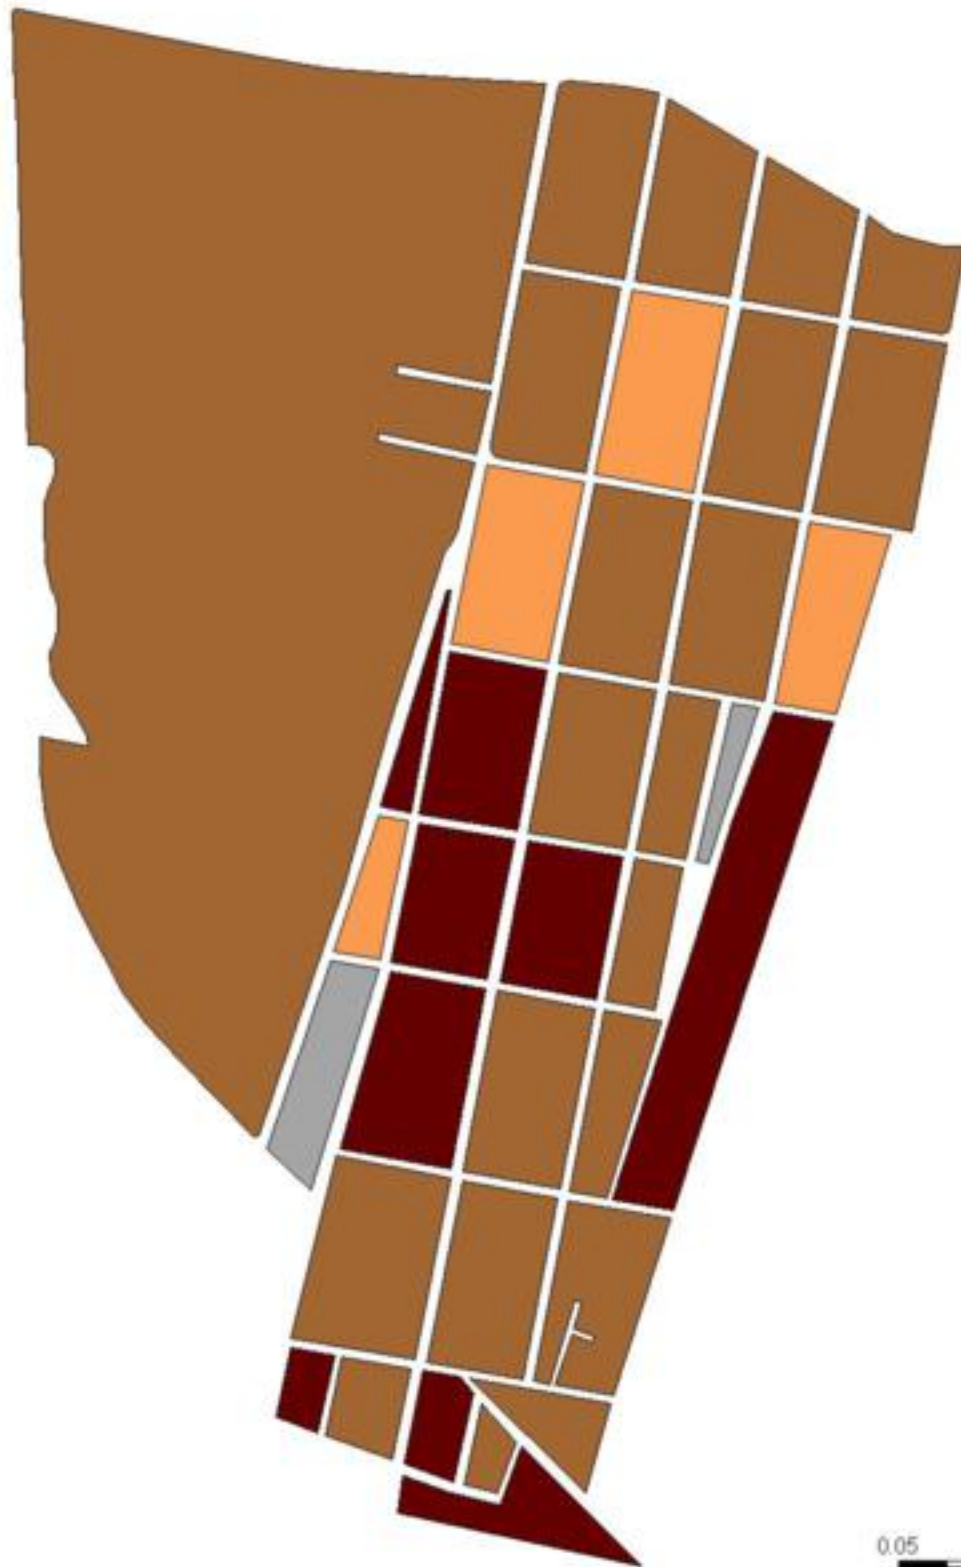

EVALUA DF
Consejo de Evaluación del
Desarrollo Social del
Distrito Federal

ÍNDICE DE DESARROLLO SOCIAL

Delegación: Iztapalapa
Colonia: Leyes de Reforma
1A. Sección
Grado de desarrollo: Bajo

Grado de Desarrollo Social

-  Muy bajo
-  Bajo
-  Medio
-  Alto
-  Sin dato

0.05 0 0.05 0.1 Kilómetros

Fuente: Elaboración propia con datos de Seduvi e INEGI